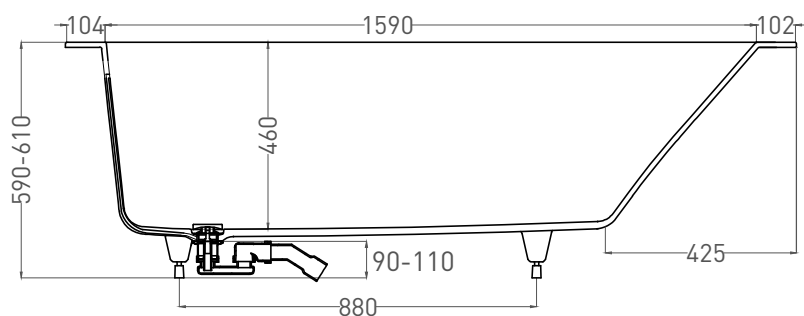

ORLANDA KIT 180x80

ВАННА ВСТРАИВАЕМАЯ 102122M

Дизайн: Salini SRL

salini
L'ANIMA DELL'ACQUA

Размеры: 1796 x 797 x 590 / 610 мм

Вес нетто / брутто: 76 / 127 кг

Объём до перелива: 310 л

Глубина до перелива: 380 мм

Материал: S-Stone

Покрытие: матовое

Цвет: RAL / белый

Комплектация: интегрированный слив-перелив, сифон, донный клапан Click-Clack в цвет изделия с логотипом Salini, регулируемые ножки до 2 см

Требуемый смеситель: настенный / напольный

Гарантия: 10 лет

Производство: Италия / Россия

Salini SRL

20122 Italia, Milano, Largo Ildefonso Schuster, 1

info@salini-srl.com

www.salini-srl.com

© Salini SRL - All rights reserved

Все права защищены. Несанкционированное копирование, публикация, полное или частичное воспроизведение запрещены.