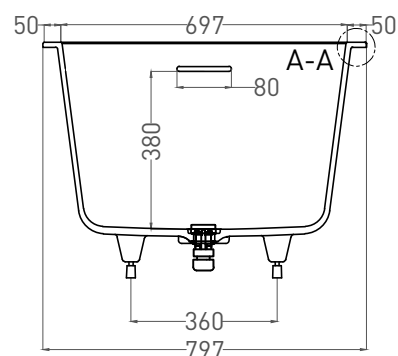

ORLANDA KIT 180x80

ВАННА ВСТРАИВАЕМАЯ 102112G / 102112M

Дизайн: Salini SRL

salini
L'ANIMA DELL'ACQUA

Размеры: 1804 x 797 x 605 / 625 мм

Вес нетто / брутто: 100 / 151 кг, 103 / 154 кг

Объём до перелива: 310 л

Глубина до перелива: 380 мм

Материал: S-Sense

Покрытие: глянцевое / матовое

Цвет: RAL / белый

Комплектация: интегрированный слив-перелив, сифон, донный клапан Click-Clack в цвет изделия с логотипом Salini, регулируемые ножки до 2 см

Требуемый смеситель: настенный / напольный

Гарантия: 10 лет

Производство: Италия / Россия

Salini SRL

20122 Italia, Milano, Largo Ildefonso Schuster, 1

info@salini-srl.com

www.salini-srl.com

© Salini SRL - All rights reserved

Все права защищены. Несанкционированное копирование, публикация, полное или частичное воспроизведение запрещены.