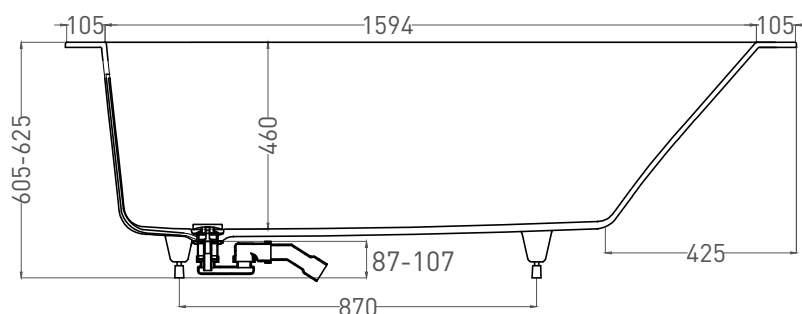

ORLANDA KIT 180x80

ВАННА ВСТРАИВАЕМАЯ 102112G / 102112M

Дизайн: Salini SRL

salini
L'ANIMA DELL'ACQUA

Размеры: 1804 x 797 x 605 / 625 мм

Вес нетто / брутто: 100 / 151 кг, 103 / 154 кг

Объём до перелива: 310 л

Глубина до перелива: 380 мм

Материал: S-Sense

Покрытие: глянцевое / матовое

Цвет: RAL / белый

Комплектация: интегрированный слив-перелив, сифон, донный клапан Click-Clack в цвет изделия с логотипом Salini, регулируемые ножки до 2 см

Требуемый смеситель: настенный / напольный

Гарантия: 10 лет

Производство: Италия / Россия

Salini SRL

20122 Italia, Milano, Largo Ildefonso Schuster, 1

info@salini-srl.com

www.salini-srl.com

© Salini SRL - All rights reserved

Все права защищены. Несанкционированное копирование, публикация, полное или частичное воспроизведение запрещены.