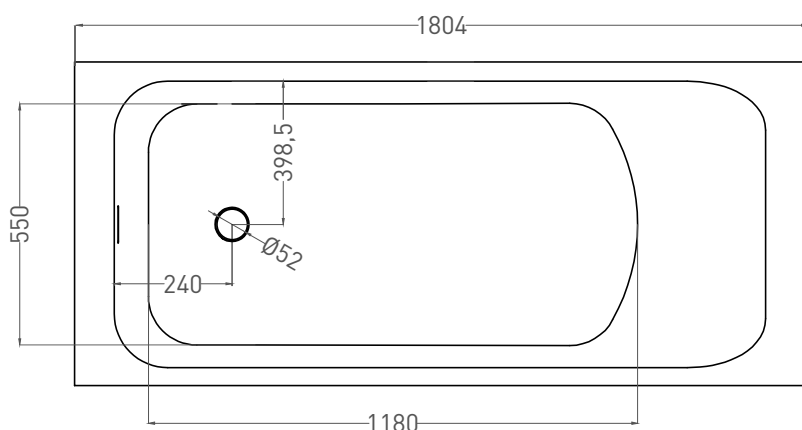

ORLANDA KIT 180x80

ВАННА ВСТРАИВАЕМАЯ 102112G / 102112M

Дизайн: Salini SRL

salini
L'ANIMA DELL'ACQUA

Размеры: 1804 x 797 x 605 / 625 мм

Вес нетто / брутто: 100 / 151 кг, 103 / 154 кг

Объём до перелива: 310 л

Глубина до перелива: 380 мм

Материал: S-Sense

Покрытие: глянцевое / матовое

Цвет: RAL / белый

Комплектация: интегрированный слив-перелив, сифон, донный клапан Click-Clack в цвет изделия с логотипом Salini, регулируемые ножки до 2 см

Требуемый смеситель: настенный / напольный

Гарантия: 10 лет

Производство: Италия / Россия

Salini SRL

20122 Italia, Milano, Largo Ildefonso Schuster, 1

info@salini-srl.com

www.salini-srl.com

© Salini SRL - All rights reserved

Все права защищены. Несанкционированное копирование, публикация, полное или частичное воспроизведение запрещены.