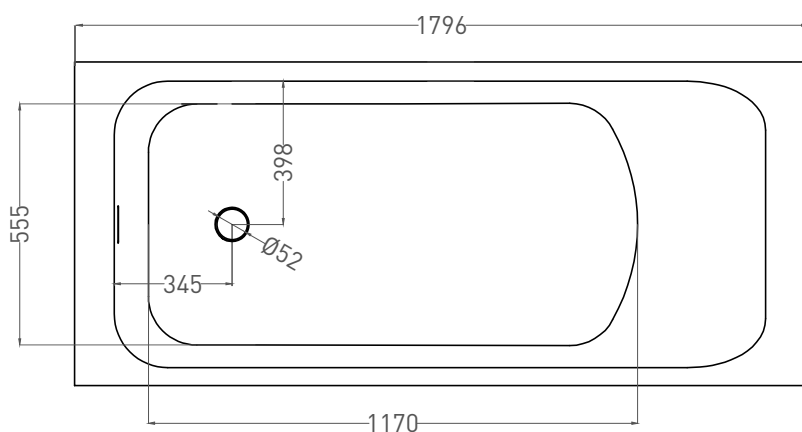

ORLANDA KIT 180x80

ВАННА ВСТРАИВАЕМАЯ 102122M

Дизайн: Salini SRL

salini
L'ANIMA DELL'ACQUA

Размеры: 1796 x 797 x 590 / 610 мм

Вес нетто / брутто: 76 / 127 кг

Объём до перелива: 310 л

Глубина до перелива: 380 мм

Материал: S-Stone

Покрытие: матовое

Цвет: RAL / белый

Комплектация: интегрированный слив-перелив, сифон, донный клапан Click-Clack в цвет изделия с логотипом Salini, регулируемые ножки до 2 см

Требуемый смеситель: настенный / напольный

Гарантия: 10 лет

Производство: Италия / Россия

Salini SRL

20122 Italia, Milano, Largo Ildefonso Schuster, 1

info@salini-srl.com

www.salini-srl.com

© Salini SRL - All rights reserved

Все права защищены. Несанкционированное копирование, публикация, полное или частичное воспроизведение запрещены.