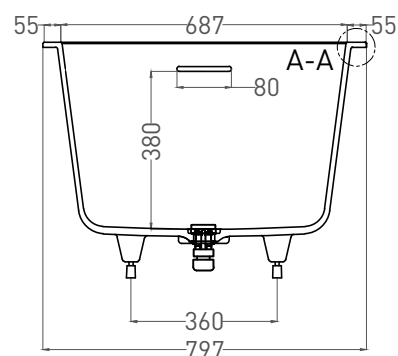

ORLANDA KIT 180x80

ВАННА ВСТРАИВАЕМАЯ 102122M

Дизайн: Salini SRL

salini
L'ANIMA DELL'ACQUA

Размеры: 1796 x 797 x 590 / 610 мм

Вес нетто / брутто: 76 / 127 кг

Объём до перелива: 310 л

Глубина до перелива: 380 мм

Материал: S-Stone

Покрытие: матовое

Цвет: RAL / белый

Комплектация: интегрированный слив-перелив, сифон, донный клапан Click-Clack в цвет изделия с логотипом Salini, регулируемые ножки до 2 см

Требуемый смеситель: настенный / напольный

Гарантия: 10 лет

Производство: Италия / Россия

Salini SRL

20122 Italia, Milano, Largo Ildefonso Schuster, 1

info@salini-srl.com

www.salini-srl.com

© Salini SRL - All rights reserved

Все права защищены. Несанкционированное копирование, публикация, полное или частичное воспроизведение запрещены.